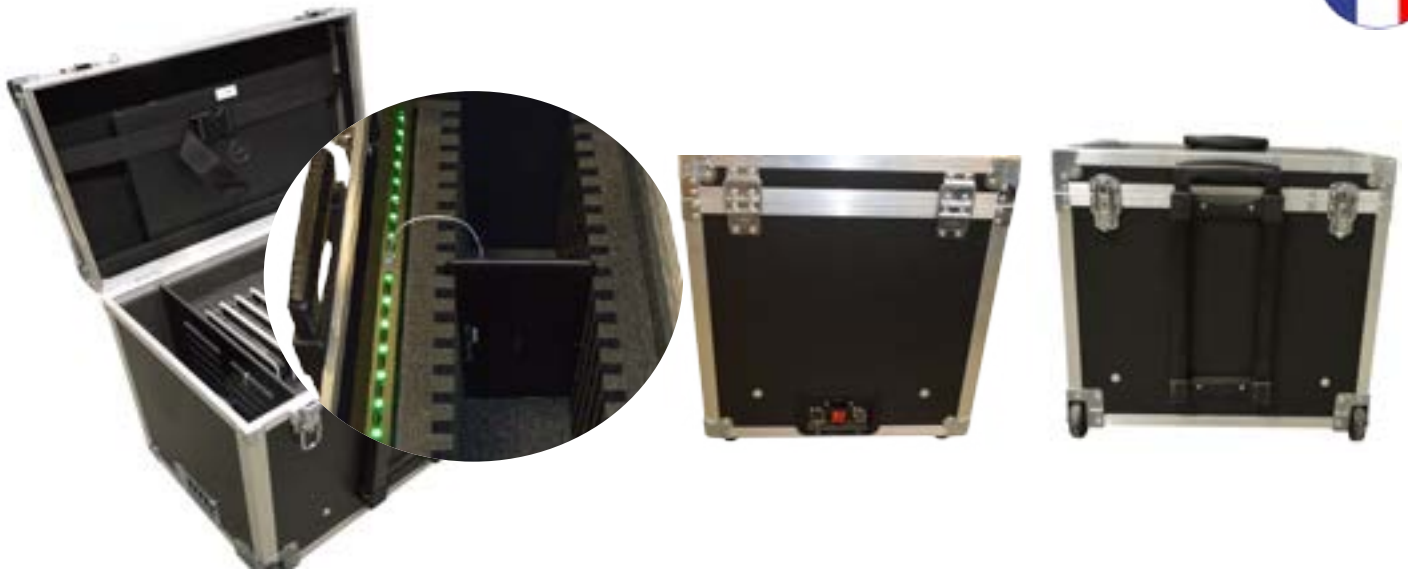

# TIP 16 HUB

Valise multimédia pour ranger, transporter et charger  
16 tablettes 11.6" maximum  
Android / iOS

## Données techniques

- Valise flight case, avec bord en aluminium.
- 4 aérations.
- Modules en mousses usinées haute densité sur mesure pour la séparation des tablettes.
- Zone technique afin d'y intégrer une borne WiFi.
- Double interrupteur, avec voyant lumineux, pour la borne WiFi et pour le chargement des tablettes.
- Système électronique de chargement rapide USB (2.4 A - 5V) avec para-surtension et anti-foudre
- Prise RJ45 (catégorie 6 de 10 m) intégrée en façade.
- 5 m de câble électrique.
- Pourvue de roues et d'une poignée télescopique.
- Sécurisation par anti-vol avec une serrure à clé.
- Garantie 3 ans retour atelier.

## Options

- Système électronique de synchronisation filaire de tablettes avec prise USB en façade.
- Câbles iOS - Android
- Système de ventilateur électrique.
- Borne Wifi et prise Rj45 en façade + câble 10m et interrupteur spécifique de mise en arrêt de la borne Wifi

Dimensions de la valise - mm  
560 x 360 x 510 mm

Dimensions emplacement individuel pour 16 tablettes  
épaisseur maximum de 16 mm L: 247 \* H: 300 mm

Dimensions emplacement borne WiFi  
H:270 x L: 60 x P: 300 mm