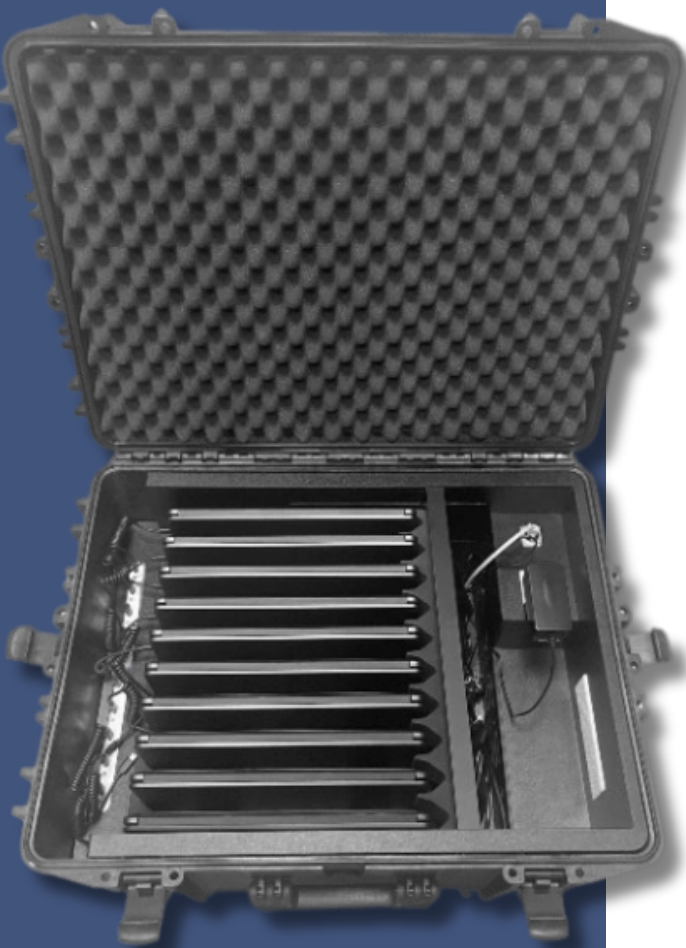

Dimensions et poids

- **Dimensions de la valise (mm) :**
H: 687 x L: 528 x P: 376
- **Dimensions emplacement individuel des PC (mm) :**
H: 350 x L: 260 x P: 25
- **Espace pour Borne WiFi (mm) :**
H: 280 x L: 240 x P: 50
- **Poids net :** 18.5 Kg

2 Ventilateurs

10 appareils

Mobilité

Recharge rapide

CLASSE MOBILE

TIP 10 ++ C

Description

La **Valise Multimédia TIP 10++C** révolutionne le transport, le stockage et le chargement de vos équipements éducatifs. Conçue pour accueillir **jusqu'à 10 PC ou tablettes de 15,6 pouces**, cette valise en pelicase robuste de couleur noire/gris foncé est l'alliée parfaite pour les environnements éducatifs dynamiques.

Points Clés

- **Capacité:** Stocke, recharge, et transporte jusqu'à 10 PC de 15,6" max.
- **Recharge USB-C :** Jusqu'à **65W par port**, avec une puissance totale de 750W.
- **Système Coulissant de Mousse:** Permet d'accueillir des PC allant jusqu'à 15.6 pouces, assurant une adaptabilité et une protection supérieures.
- **Protection Maximale:** Mousse universelle autobloquante et système de fermeture sécurisé avec œillets pour cadenas.
- **Mobilité Facilitée:** Équipée de 2 roues, 1 trolley, et 3 poignées pour un déplacement aisé.
- **Conception Intelligente:** Comprend des espaces dédiés pour le rangement d'une borne WiFi et un système de ventilation avancé pour le maintien de la température optimale.

Un atout majeur de la **Valise Multimédia TIP 10++ C** réside dans son système innovant de mousses réglables, conçu pour offrir une protection optimale et une très grande adaptabilité à une large gamme de dispositifs. Grâce à ce système, la valise peut accueillir en toute sécurité aussi bien des PC portables que des tablettes, jusqu'à une taille maximale de 15,6 pouces.